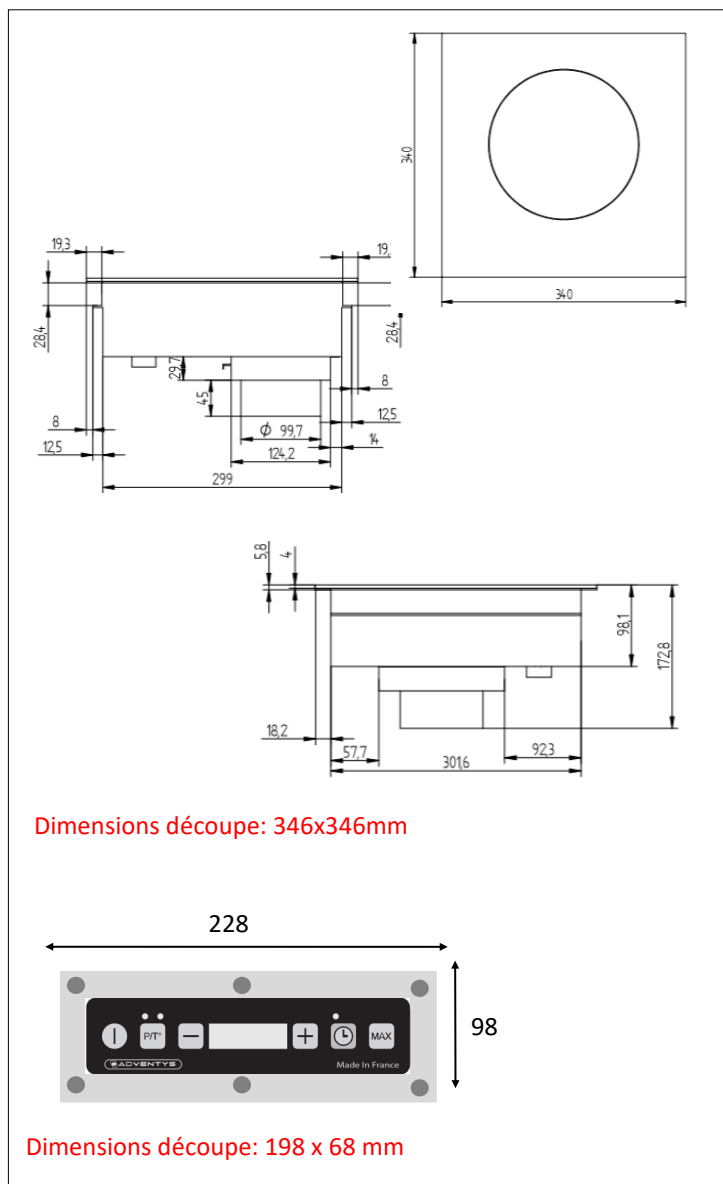

CARACTERISTIQUES TECHNIQUES

Matériaux	Cartier générateur en alu et verre vitrocéramique.
Dimensions	340x340
Puissance	3000W
Commandes	Clavier à encastrer avec cadre inox à fixer par vis. 6 touches 4 digits déportées
Ampérage	13A
Fonctions	Réglage en puissance et température (de 30°C à 250°C) Touche Max Minuterie
Alimentation	230V mono.
Poids	8kg
Normes	Conforme aux normes européennes en matière de sécurité des appareils électriques.
Détails & Options	Inclus câble d'alimentation sans prise et un filtre lavable. Inclus 1 cadre à fixer sur structure client pour montage affleurant. Inclus 1 limande entre clavier et générateur de 2m.